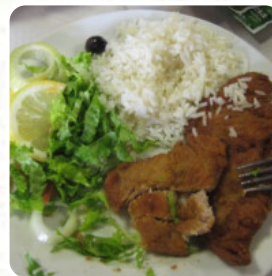

Um completo [cardápio do Xanadu Snack-bar](#) de Praia Da Vitoria com todos os 21 iguarias e bebidas, você encontra aqui na carta. Para **ofertas variadas**, entre em contato por telefone ou através das informações de contato disponíveis no site, com o proprietário. No Xanadu Snack-bar de [Praia Da Vitoria](#) pode-se experimentar iguarias como são comuns na Europa, os clientes do estabelecimento também apreciam a ampla diversidade de diferentes especialidades de café e chá, que o local tem a oferecer. É uma dada a entender que a bebida adequada completa a refeição; por isso, este **Gastropub** oferece uma refinada seleção de deliciosas e locais opções alcoólicas, seja cerveja ou vinho, Você também pode relaxar no bar com uma recém tirada ou outras bebidas alcoólicas e não alcoólicas.