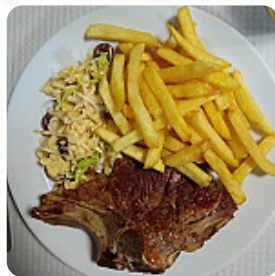

Um completo [cardápio do Xanadu Snack-bar](#) de Praia Da Vitoria com todos os 21 iguarias e bebidas, você encontra aqui na carta. Para **ofertas variadas**, entre em contato por telefone ou através das informações de contato disponíveis no site, com o proprietário. No Xanadu Snack-bar de [Praia Da Vitoria](#) pode-se experimentar iguarias como são comuns na Europa, os clientes do estabelecimento também apreciam a ampla diversidade de diferentes especialidades de café e chá, que o local tem a oferecer. É uma dada a entender que a bebida adequada completa a refeição; por isso, este **Gastropub** oferece uma refinada seleção de deliciosas e locais opções alcoólicas, seja cerveja ou vinho, Você também pode relaxar no bar com uma recém tirada ou outras bebidas alcoólicas e não alcoólicas.