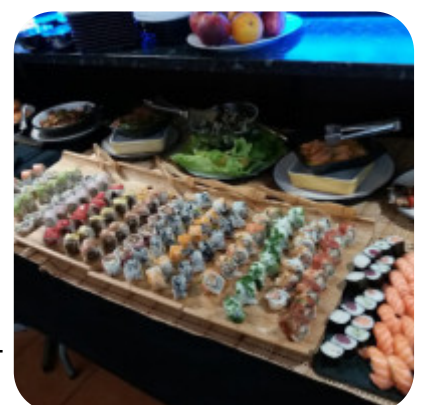

Horário de abertura:

Domingo 6:00 pm - 11:59 pm

Terça-feira 12:10 pm - 3:00 pm 6:00 pm -
11:59 pm

Quarta-feira 12:10 pm - 3:00 pm 6:00 pm
- 11:59 pm

Quinta-feira 12:10 pm - 3:00 pm 6:00 pm
- 11:59 pm

Sexta-feira 12:10 pm - 3:00 pm 6:00 pm -
11:59 pm