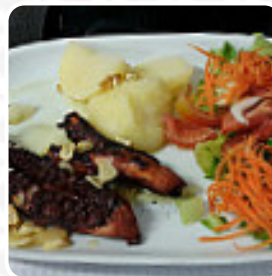

Aqui você encontra o [cardápio do Restaurante O Escondidinho](#) em Odemira. Atualmente, estão disponíveis 16 refeições e bebidas na carta. As **ofertas sazonais ou semanais** você pode consultar por telefone. O que

[User](#) gosta no : restaurant_name:

Um restaurante normal, económico, com um bom ambiente e esplanada, o frango no churrasco não desiludiu. Pagámos cerca de 25€ (duas pessoas) e consumimos, entradas, sangria branca (8€), frango no churrasco e [cafés. ler mais](#). Em bom tempo, podes até comer ao ar livre ser servido, e para os instalações acessíveis também vêm clientes com cadeira de rodas ou deficiências fisiológicas. No Restaurante O Escondidinho em [Odemira](#), [apetitosos pratos grelhados é preparada](#) em fogo aberto e vem com gostosos acompanhamentos, aqui encontras ao lado de doces e bolos também simples lanches e refrescos gelados e chás quentes. Por último, também se encontram os mais saborosos pratos nacionais de *Portugal* no cardápio - isso inclui não apenas os diversos pratos de peixe; o olhar também se delicia aqui, apresentando um vibrante arranjo no prato, além disso, os clientes do local apreciam a abrangente seleção de diferentes especialidades de café e chá, que o restaurante tem disponível.