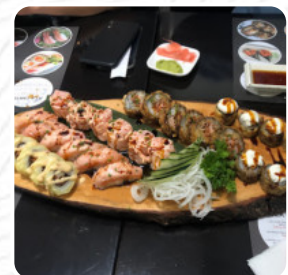

Cardápio Restaurante Japonês Samurai-Campo Grande

<https://cardapio.menu>

Alameda Linhas Torres 92-A, Lisboa 1750-147 LISBOA, Portugal
+351217589674,+351925114114 - <http://samuraicampogrande.pai.pt>

Neste site você encontra o [cardápio completo do Restaurante Japonês Samurai-Campo Grande](#) de Lisboa. Atualmente, **19** menus e bebidas estão disponíveis. Para **ofertas sazonais ou semanais**, por favor, entre em contato diretamente com o dono do restaurante. Você também pode contatá-lo através do site. Quando a meteorologia estiver apropriado, podes até comer ao ar livre ser servido. Além dos deliciosos saborosos refeições, o Restaurante oferece uma impressionante vista das pontos principais próximos, os refeições geralmente são preparados rápido e frescos para você. Mas o destaque incontestável deste restaurante é o apetitoso [Sushi como Maki e Sashimi](#), A imaginativa fusão de diferentes menus com ingredientes frescos e de vez em quando audaciosos ingredientes é muito apreciada pelos clientes - um belo exemplo de fusão asiática.