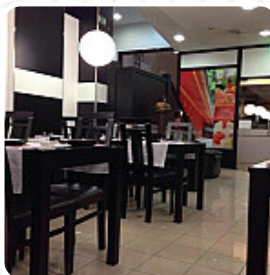

Cardápio Restaurante Japonês Samurai-Campo Grande

<https://cardapio.menu>

Alameda Linhas Torres 92-A, Lisboa 1750-147 LISBOA, Portugal
+351217589674,+351925114114 - <http://samuraicampogrande.pai.pt>

Neste site você encontra o [cardápio completo do Restaurante Japonês Samurai-Campo Grande](#) de Lisboa. Atualmente, **19** menus e bebidas estão disponíveis. Para **ofertas sazonais ou semanais**, por favor, entre em contato diretamente com o dono do restaurante. Você também pode contatá-lo através do site. Quando a meteorologia estiver apropriado, podes até comer ao ar livre ser servido. Além dos deliciosos saborosos refeições, o Restaurante oferece uma impressionante vista das pontos principais próximos, os refeições geralmente são preparados rápido e frescos para você. Mas o destaque incontestável deste restaurante é o apetitoso [Sushi como Maki e Sashimi](#), A imaginativa fusão de diferentes menus com ingredientes frescos e de vez em quando audaciosos ingredientes é muito apreciada pelos clientes - um belo exemplo de fusão asiática.

Cardápio Restaurante Japonês Samurai-Ca

Aperitivos

ROLINHO PRIMAVERA

Sushi Mix

SAMURAI

Pizza

PIZZA GRANDE

Cursos principais