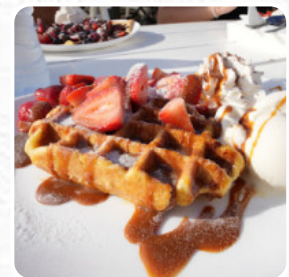

Cardápio Aquarius Bares

<https://cardapio.menu>

Passeio Da Foz Do Rio Grande Praia Da Areia Branca, Lourinha, Portugal
+351261471048 - <https://www.facebook.com/AquariusPraiaDaAreiaBranca>

Neste página da web você encontra o cardápio completo do Aquarius Bares de Lourinha. Atualmente, 17 pratos e bebidas estão disponíveis. Para ofertas variadas, por favor, entre em contato diretamente com o proprietário do restaurante. Você também pode contatá-lo através do site. O que [Angela Kunze](#) gosta no : restaurant_name: Tivemos um gelado ao pôr-do-sol. O sorvete gigante e delicioso, eu recomendo compartilhar, os copos são tamanho King. A atmosfera excessivamente barulhenta e movimentada para o meu gosto. [ler mais](#). O estabelecimento é acessível e pode, portanto ser utilizado com uma cadeira de rodas ou pessoas com deficiências fisiológicas, dependendo do clima pode-se também sentar bem ao ar livre e ser servido. Durante as refeições, uma bebida refrescante é essencial. Neste **Gastropub** você encontrará não apenas saborosas refeições, mas também uma grande e extensa diversidade de boas cervejas e outras bebidas alcoólicas que complementam a refeição, o local serve no entanto também refeições típicos da Europa. Neste local, há também uma grande variedade de *especialidades de café e chá* que não devemos esquecer, além disso, encontra aqui doces deliciosos, bolos, pequenos lanches e ainda **refrescos gelados e chás quentes**.

Cardápio Aquarius Bares

Süße Desserts

CREPES

Sanduíches

SANDUÍCHE DA CALIFÓRNIA

Bebidas

COPO DE VINHO

Sobremesas

BOLO DE QUEIJO

Estes tipos de pratos são servidos

SOBREMESAS

SORVETE

Os pratos são preparados com

MORANGO

FRUTA

FRUTA FRESCA