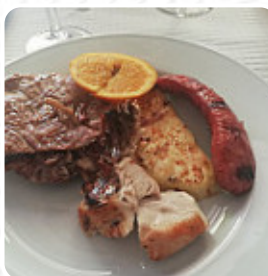

Cardápio Churrasqueira Do Serradinho

<https://cardapio.menu>

Rua Do Serradinho Lt. 2lj. A, Loulé, Portugal

+351964281258,+351289463321 -

<https://www.facebook.com/ChurrasqueiradoSerradinho/>

Aqui você encontra o cardápio do Churrasqueira Do Serradinho em [Loulé](#). Atualmente, estão disponíveis **17** refeições e bebidas no menu. As **ofertas sazonais ou semanais** você pode consultar por telefone. Como cliente, você pode usar o W-LAN do estabelecimento sem custo, e para os espaços acessíveis também vêm visitantes com cadeira de rodas ou restrições físicas. Churrasqueira Do Serradinho de Loulé é um bom lugar para um bar, para tomar uma cerveja após o *encerramento do trabalho* e sentar-se com amigos ou sozinho, além disso, aqui tu consegues doces gostosos, bolos, pequenos lanches e ainda refrescos gelados e bebidas quentes. Oferecem também de fácil digestão os pratos mediterrâneos para escolher, também adoram os clientes do estabelecimento a ampla variedade de variadas especialidades de café e chá, que o local tem a oferecer.

Cardápio Churrasqueira Do Serradinho

Bebidas não alcoólicas

ÁGUA

Starters & Salads

BATATA FRITA

Fingerfood

CALAMARES

Café

CAFÉ

Restaurant Category

MEDITERRÂNEO

MOLHO BBQ

SOBREMESA

Estes tipos de pratos são servidos

ESPAGUETE

PÃO

SALADA

PEIXE

Os pratos são preparados com

ARROZ

CARNE

QUEIJO

MANTEIGA

CHOCOLATE