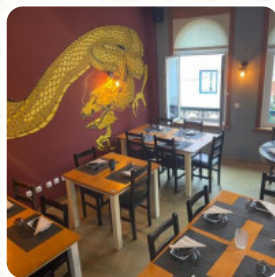

Cardápio Predio

<https://cardapio.menu>
Rua Do Caldeira, Ericeira, Mafra, Portugal
+351915094551 - <https://www.predioericeira.pt/>

Um **extenso cardápio do Predio** de Mafra com todos os 17 refeições e bebidas, você encontra aqui na carta. Para *ofertas sazonais ou semanais*, entre em contato por telefone ou através das informações de contato disponíveis no site, com o proprietário. O que **User** gosta no : restaurant_name: Pessoas super amigáveis e pré-aviação!! Coquetel superior !!! Ambiente maravilhoso! Eu recomendo !!! View and fantastic e o espaço é com uma decoração Mara !!! **ler mais**. Quando a meteorologia estiver agradável, podes até comer ao ar livre comer e beber, e para os espaços acessíveis também vêm visitantes com cadeira de rodas ou deficiências físicas. W-LAN está disponível de forma gratuita. Uma visita ao Predio é particularmente valiosa devido à abrangente variedade de especialidades de café e chá, no cardápio também temos uma variedade de **pratos menus asiáticos**. Finalmente, o local também oferece uma seleção de saudáveis menus, que são definitivamente vale a pena experimentar, Além disso, a criativa fusão de diferentes menus com novos e por vezes ousados ingredientes é apreciada pelos convidados - um belo caso de fusão asiática.

Cardápio Predio

Cursos principais

SUSHI

Bebidas alcoólicas

MARTINI

Pratos mexicanos

TACO

Especialidades asiáticas