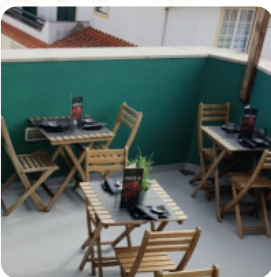

Cardápio Predio

<https://cardapio.menu>
Rua Do Caldeira, Ericeira, Mafra, Portugal
+351915094551 - <https://www.predioericeira.pt/>

Um **extenso cardápio do Predio** de Mafra com todos os 17 refeições e bebidas, você encontra aqui na carta. Para *ofertas sazonais ou semanais*, entre em contato por telefone ou através das informações de contato disponíveis no site, com o proprietário. O que **User** gosta no : restaurant_name: Pessoas super amigáveis e pré-aviação!! Coquetel superior !!! Ambiente maravilhoso! Eu recomendo !!! View and fantastic e o espaço é com uma decoração Mara !!! **ler mais**. Quando a meteorologia estiver agradável, podes até comer ao ar livre comer e beber, e para os espaços acessíveis também vêm visitantes com cadeira de rodas ou deficiências físicas. W-LAN está disponível de forma gratuita. Uma visita ao Predio é particularmente valiosa devido à abrangente variedade de especialidades de café e chá, no cardápio também temos uma variedade de **pratos menus asiáticos**. Finalmente, o local também oferece uma seleção de saudáveis menus, que são definitivamente vale a pena experimentar, Além disso, a criativa fusão de diferentes menus com novos e por vezes ousados ingredientes é apreciada pelos convidados - um belo caso de fusão asiática.

Cardápio Predio

Cursos principais

SUSHI

Bebidas alcoólicas

MARTINI

Pratos mexicanos

TACO

Especialidades asiáticas