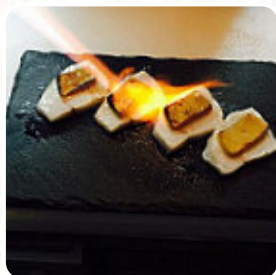

Aqui você encontra o cardápio do Pleasure [Sushi](#) em Matosinhos. Atualmente, estão disponíveis 17 menus e bebidas no menu. As **ofertas alternativas** você pode consultar por telefone. Como convidado, você pode usar o W-LAN do estabelecimento sem custo, e para os instalações acessíveis também vêm hóspedes com cadeira de rodas ou restrições físicas. Se o tempo estiver bom, você pode também pegar algo para comer na área externa.

No Pleasure [Sushi](#) de Matosinhos, preparam-se *iguarias japoneses de fácil digestão, apetitosos* com muito legumes frescos, peixe e carne. Além disso, as deliciosas sobremesas deste estabelecimento não brilham apenas nos olhos dos nossos pequenos convidados. Indiscutivelmente, o destaque deste estabelecimento é o refinado [Sushi como Maki e Te-Maki](#), especialmente as criativas fusões de diversos alimentos oferecem aos visitantes uma experiência de sabor notável desta cozinha fusion excepcional.