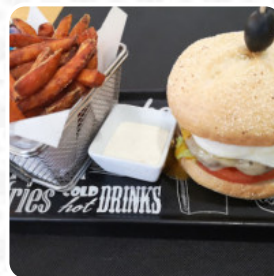

Cardápio LS Coffee

<https://cardapio.menu>

Liberdade Street Fashion, Guimarães, Portugal

+351253615543,+351935754683 - <https://kambuburguercoffee.eatbu.com/>

Neste site você encontra o **cardápio completo do L S Coffee** de Guimarães. Atualmente, 17 menus e bebidas estão disponíveis. Para **ofertas variadas**, por favor, entre em contato diretamente com o proprietário do restaurante. Você também pode contatá-lo através do site. O que **User** não gosta em L S Coffee: Informações muito enganosas aqui e no site deles! Diz que fecha às 23h e eu fui 3 noites seguidas às 19h (você sabe a hora do jantar) e estava fechado. Tudo que eu queria era que ela fosse honesta com seus horários de fechamento, para que eu não tivesse que fazer longas caminhadas do meu hotel até a casa dela, apenas para que eles estivessem fechados. [ler mais](#). No L S Coffee de Guimarães, *podés provar pratos vegetarianos requintados*, nos quais nenhuma carne ou peixe animal foi processado, Demanhã é oferecido aqui um farto brunch. Aqueles que visitam este restaurante vão apreciar a incrível paisagem de incontáveis pontos turísticos, e tu podés esperar pela deliciosa tradicional cozinha de frutos do mar.

Cardápio LS Coffee

Cursos principais

LASANHA

Extras

BATATA DOCE

Acompanhamentos

BATATA DOCE FRITA

Bebidas quentes

CHÁ

Breakfast Menu

CAFÉ DA MANHÃ INGLÊS

Café

CAFÉ

Estes tipos de pratos são servidos

HAMBÚRGUER

Starters & Salads

HAMBÚRGUER DE FRANGO

Os pratos são preparados com

BATATAS

ALHO

FRANGO

Cardápio *LS Coffee*

LS Coffee

Liberdade Street Fashion,
Guimarães, Portugal