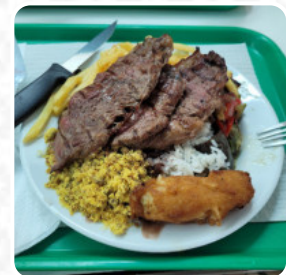

Cardápio Cafe Central Almada

<https://cardapio.menu>
Best Travel, 2810 Almada, Portugal
+351214071980,+351212754830

Aqui você encontra o [cardápio do Cafe Central Almada](https://cardapio.menu) em Almada. Atualmente, estão disponíveis 16 refeições e bebidas na carta. As **ofertas sazonais ou semanais** você pode consultar por telefone. Cafe Central Almada de Almada é um aconchegante café, onde você pode saborear um **fumegante café ou um doce chocolate** e um lanche ou bolo provar, o restaurante serve no entanto também refeições típicas da Europa. Além disso, você pode pedir *preparada Barbecue* pedir, os clientes do estabelecimento também apreciam a abrangente diversidade de variadas especialidades de café e chá, que o restaurante tem a oferecer.

ARGENTINA

Estes tipos de pratos são servidos

BIFE

SOPA

Os pratos são preparados com

CARNE

VIAGEM

CARNE BOVINA