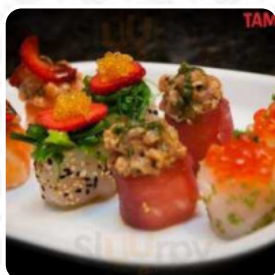

Um extenso cardápio do Tamagoshi Japones de Cascais com todos os **16** refeições e bebidas, você encontra aqui na lista. Para *ofertas sazonais ou semanais*, entre em contato por telefone ou através das informações de contato disponíveis no site, com o proprietário. O que [Alexandre Barbosa](#) gosta no : restaurant_name:

Melhor restaurante de [sushi](#) de Portugal! brbr/ θbr/ Já foi para muitos [sushi](#)'s (original e de reconhecimento), reconhecimento que existem outros bons restaurantes com muita qualidade, mas este é o RESTAURANTE DE [SUSHI](#)! θbr/ Tudo como peças são uma explosão de sabor e n E tudo confeccionado com provas! ¢Übr/ ¢Übr/ O chef não tem limites e consegue sempre surpreender com algo novo e diferente. vivamente esta experiência [ler mais](#). Para você, Tamagoshi Japones de Cascais prepara **deliciosos Sushi (por exemplo, Nigiri e Inside-Out)**, em muitas adicionais versões, com ingredientes frescos como peixe, vegetais e carne, e muitos vegetais frescos da estação, peixe e carne são usados para facilmente digeríveis pratos refeições preparar. menus são preparados tipicamente no estilo [asiático](#), os clientes do local também levam em consideração a abrangente escolha de diferentes especialidades de café e chá, que o local oferece.