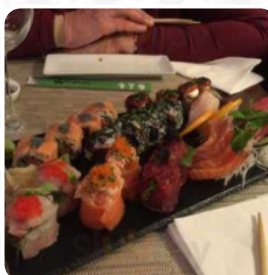

Um extenso cardápio do Tamagoshi Japones de Cascais com todos os **16** refeições e bebidas, você encontra aqui na lista. Para *ofertas sazonais ou semanais*, entre em contato por telefone ou através das informações de contato disponíveis no site, com o proprietário. O que [Alexandre Barbosa](#) gosta no : restaurant_name:

Melhor restaurante de [sushi](#) de Portugal! brbr/ θbr/ Já foi para muitos [sushi](#)'s (original e de reconhecimento), reconhecimento que existem outros bons restaurantes com muita qualidade, mas este é o RESTAURANTE DE [SUSHI](#)! θbr/ Tudo como peças são uma explosão de sabor e n E tudo confeccionado com provas! ¢Übr/ ¢Übr/ O chef não tem limites e consegue sempre surpreender com algo novo e diferente. vivamente esta experiência [ler mais](#). Para você, Tamagoshi Japones de Cascais prepara **deliciosos Sushi (por exemplo, Nigiri e Inside-Out)**, em muitas adicionais versões, com ingredientes frescos como peixe, vegetais e carne, e muitos vegetais frescos da estação, peixe e carne são usados para facilmente digeríveis pratos refeições preparar. menus são preparados tipicamente no estilo [asiático](#), os clientes do local também levam em consideração a abrangente escolha de diferentes especialidades de café e chá, que o local oferece.