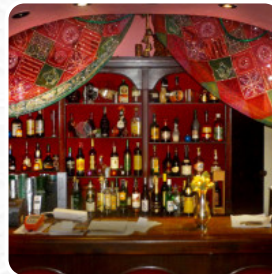

Cardápio Maharaja

<https://cardapio.menu>

Rua Do Cardal De Sao Jose 25, 1150-088 Lisbon, Portugal, Lisboa

+351213469300 - <http://www.facebook.com/Maharaja-Restaurante-323890494434666/>

Aqui você encontra o cardápio do Maharaja em Lisboa. Atualmente, estão disponíveis 16 iguarias e bebidas no menu. As *ofertas sazonais ou semanais* você pode consultar por telefone. O que [Devonboyontour](#) gosta no :
restaurant_name:

Estávamos hospedados localmente e visitados aqui para jantar. Tendemos a tentar encontrar uma casa de caril onde quer que vámos e esta foi uma das melhores. Absolutamente delicioso. Quente bem-vindo e razoavelmente caro. Apenas a crítica é que o serviço era quase muito bom e não conseguimos tempo suficiente entre os cursos! Gostaria de estar em Lisboa mais tempo para que pudéssemos ter voltado. [ler mais](#). Quando o clima estiver apropriado, podes até comer ao ar livre comer. No Maharaja em Lisboa, podes [experimentar pratos vegetarianos requintados](#), que são livres de qualquer carne ou peixe animal, é possível relaxar no bar com uma recém tirada ou outras bebidas alcoólicas e não alcoólicas. Convidados apreciam também a utilização típico de **especiarias indianas**, os clientes do restaurante também estão entusiasmados com a abrangente variedade de variadas **especialidades de café e chá**, que o local oferece.