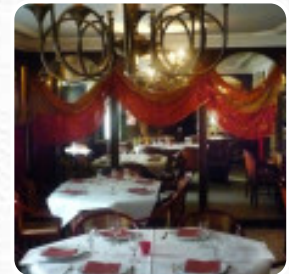

Cardápio Maharaja

<https://cardapio.menu>

Rua Do Cardal De Sao Jose 25, 1150-088 Lisbon, Portugal, Lisboa

+351213469300 - <http://www.facebook.com/Maharaja-Restaurante-323890494434666/>

Aqui você encontra o cardápio do Maharaja em Lisboa. Atualmente, estão disponíveis 16 iguarias e bebidas no menu. As *ofertas sazonais ou semanais* você pode consultar por telefone. O que [Devonboyontour](#) gosta no :
restaurant_name:

Estávamos hospedados localmente e visitados aqui para jantar. Tendemos a tentar encontrar uma casa de caril onde quer que vámos e esta foi uma das melhores. Absolutamente delicioso. Quente bem-vindo e razoavelmente caro. Apenas a crítica é que o serviço era quase muito bom e não conseguimos tempo suficiente entre os cursos! Gostaria de estar em Lisboa mais tempo para que pudéssemos ter voltado. [ler mais](#). Quando o clima estiver apropriado, podes até comer ao ar livre comer. No Maharaja em Lisboa, podes [experimentar pratos vegetarianos requintados](#), que são livres de qualquer carne ou peixe animal, é possível relaxar no bar com uma recém tirada ou outras bebidas alcoólicas e não alcoólicas. Convidados apreciam também a utilização típico de **especiarias indianas**, os clientes do restaurante também estão entusiasmados com a abrangente variedade de variadas **especialidades de café e chá**, que o local oferece.