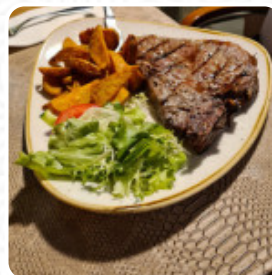

Aqui você encontra o cardápio do Rock Cafe em Albufeira. Atualmente, estão disponíveis **16** menus e bebidas no menu. As *ofertas sazonais ou semanais* você pode consultar por telefone. O que [Kerri Clarke](#) gosta no :
restaurant_name:

Ótima atmosfera, simpática e boa música ao vivo. É dinheiro apenas, mas muito claramente afirma isso e há um atm do outro lado da praça. (Traducido por Google) Gran ambiente, pessoal amable y buena música en vivo. Sólo es salvo, pero lo dice muy claramente y hay un cajero automático al otro lado de la plaza. [ler mais](#). Quando a meteorologia estiver agradável, podes até comer ao ar livre comer, e tem gratuito Wlan. Os ambientes no local são acessíveis e, portanto não são um problema para visitantes com cadeira de rodas ou deficiências fisiológicas. Rock Cafe de Albufeira é um relaxado café, onde você pode saborear um **fumegante café ou um quente chocolate** e um lanche ou bolo comer, Demanhã é oferecido aqui um variado brunch. Não podemos deixar de notar a extensa diversidade de especialidades de café e chá neste estabelecimento, No bar, você pode relaxar com uma [cerveja gelada](#) ou outras bebidas alcoólicas e não alcoólicas.