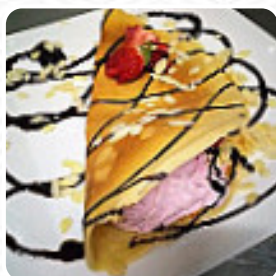

## ***Cardápio Cafe Do Mercado***

<https://cardapio.menu>

Rua Antonio Conceicao Bento No8, Peniche, Portugal  
+351918818922 - <https://cafedomercado.negocio.site/>

Neste site você encontra o **cardápio completo do Cafe Do Mercado** de Peniche. Atualmente, 16 pratos e bebidas estão disponíveis. Para ofertas sazonais ou semanais, por favor, entre em contato diretamente com o proprietário do restaurante. Você também pode contatá-lo através do site. Em belo tempo, podes até comer ao ar livre comer e beber, e para os instalações acessíveis também vêm visitantes com cadeira de rodas ou deficiências fisiológicas. Wlan está disponível sem custos adicionais. Cafe Do Mercado de Peniche é um confortável café, onde você pode saborear um **morno café** ou um **doce chocolate** com um pequeno lanche ou bolo curtir, também estão entre os *pratos leves e saudáveis refeições* no cardápio os pratos da moda dos visitantes. Se quiseres vir tomar café da manhã, um diversificado brunch estará à tua espera, além disso, os convidados do restaurante apreciam a ampla diversidade de diferentes especialidades de café e chá, que o restaurante tem disponível.