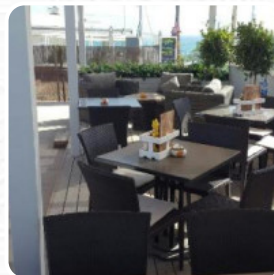

Cardápio Finns Beach

<https://cardapio.menu>

Restaurante That Shack Em Loulé, 8135-911 Loulé, Portugal

+351914050007 - <http://www.facebook.com/FinsRestaurantandBeachBarAlgarve>

Talvez tenhamos o *cardápio do Finns Beach* de Loulé na galeria. Um menu possivelmente podem ser encontrados mais abaixo. Está atualmente no Finns Beach ou planeja uma visita? Ajude-nos, ao **enviar o cardápio aqui ao disponibilizar**. O que [User](#) gosta no : restaurant_name:
Então equipe útil. Sentimo-nos muito bem-vindos. Super menu e variar de forma flexível com pedidos. Delicioso, grande valor e bela vista das dunas e do mar do terraço. [ler mais](#). Vários **saborosos frutos do mar refeições** são servidos pelo Finns Beach de Loulé.