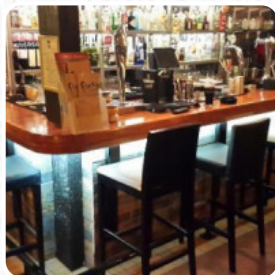

Cardápio Finns Beach

<https://cardapio.menu>

Restaurante That Shack Em Loulé, 8135-911 Loulé, Portugal

+351914050007 - <http://www.facebook.com/FinsRestaurantandBeachBarAlgarve>

Talvez tenhamos o *cardápio do Finns Beach* de Loulé na galeria. Um menu possivelmente podem ser encontrados mais abaixo. Está atualmente no Finns Beach ou planeja uma visita? Ajude-nos, ao **enviar o cardápio aqui ao disponibilizar**. O que [User](#) gosta no : restaurant_name:
Então equipe útil. Sentimo-nos muito bem-vindos. Super menu e variar de forma flexível com pedidos. Delicioso, grande valor e bela vista das dunas e do mar do terraço. [ler mais](#). Vários **saborosos frutos do mar refeições** são servidos pelo Finns Beach de Loulé.