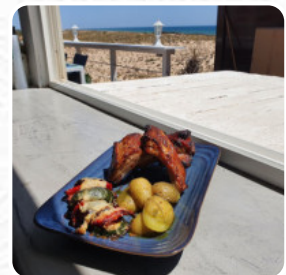

Cardápio Finns Beach

<https://cardapio.menu>

Restaurante That Shack Em Loulé, 8135-911 Loulé, Portugal

+351914050007 - <http://www.facebook.com/FinsRestaurantandBeachBarAlgarve>

Talvez tenhamos o *cardápio do Finns Beach* de Loulé na galeria. Um menu possivelmente podem ser encontrados mais abaixo. Está atualmente no Finns Beach ou planeja uma visita? Ajude-nos, ao **enviar o cardápio aqui ao disponibilizar**. O que [User](#) gosta no : restaurant_name:
Então equipe útil. Sentimo-nos muito bem-vindos. Super menu e variar de forma flexível com pedidos. Delicioso, grande valor e bela vista das dunas e do mar do terraço. [ler mais](#). Vários **saborosos frutos do mar refeições** são servidos pelo Finns Beach de Loulé.