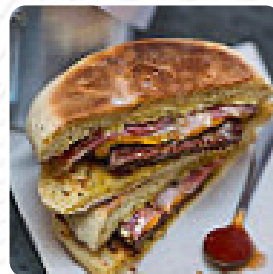

Um extenso cardápio do O Prego Da Peixaria Alges de Oeiras com todos os **14** menus e bebidas, você encontra aqui na carta. Para **ofertas sazonais ou semanais**, entre em contato por telefone ou através das informações de contato disponíveis no site, com o proprietário. O restaurante também oferece a opção de sentar ao ar livre e fazer uma refeição em bom tempo, e para os espaços acessíveis também vêm clientes com cadeira de rodas ou deficiências físicas. W-LAN está disponível de forma gratuita. O que [User](#) não gosta em O Prego Da Peixaria Alges:

O prego da peixaria é uma nova alternativa na zona de Algés. O cardápio é semelhante a todos os outros da mesma cadeia alimentar. Tínhamos 3 anos e ganhamos como entrada, chamuças - muito bom mesmo. Como pratos principais, tivemos tártaro de salmão - muito bom, hambúrguer de bacalhau - muito fraco e uma salada cesar - média. A mousse de chocolate é boa, muito densa. A equipe é simpática. [ler mais](#). No O Prego Da Peixaria Alges de Oeiras tem para a fome rápida no meio do dia deliciosos sanduíches, pequenas saladas e outros snacks, bem como bebidas geladas e quentes, o restaurante oferece mas também pratos do contexto europeu. Também tem de fácil digestão os pratos mediterrâneos à escolha, Além disso, os visitantes ficam impressionados com os saborosos *pratos portugueses* pratos que estão no menu.