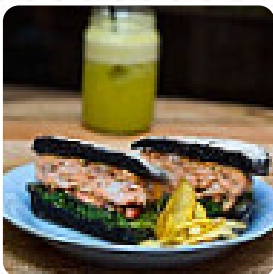

Um extenso cardápio do O Prego Da Peixaria Alges de Oeiras com todos os **14** menus e bebidas, você encontra aqui na carta. Para **ofertas sazonais ou semanais**, entre em contato por telefone ou através das informações de contato disponíveis no site, com o proprietário. O restaurante também oferece a opção de sentar ao ar livre e fazer uma refeição em bom tempo, e para os espaços acessíveis também vêm clientes com cadeira de rodas ou deficiências físicas. W-LAN está disponível de forma gratuita. O que [User](#) não gosta em O Prego Da Peixaria Alges:

O prego da peixaria é uma nova alternativa na zona de Algés. O cardápio é semelhante a todos os outros da mesma cadeia alimentar. Tínhamos 3 anos e ganhamos como entrada, chamuças - muito bom mesmo. Como pratos principais, tivemos tártaro de salmão - muito bom, hambúrguer de bacalhau - muito fraco e uma salada cesar - média. A mousse de chocolate é boa, muito densa. A equipe é simpática. [ler mais](#). No O Prego Da Peixaria Alges de Oeiras tem para a fome rápida no meio do dia deliciosos sanduíches, pequenas saladas e outros snacks, bem como bebidas geladas e quentes, o restaurante oferece mas também pratos do contexto europeu. Também tem de fácil digestão os pratos mediterrâneos à escolha, Além disso, os visitantes ficam impressionados com os saborosos *pratos portugueses* pratos que estão no menu.