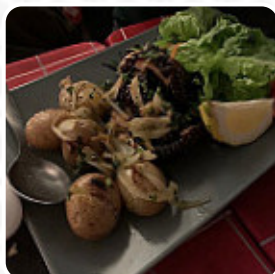

## ***Cardápio Adega Do Ribatejo***

<https://cardapio.menu>

Rua Do Diario De Noticias 23, Lisboa, Portugal

+351920250347 - <http://www.facebook.com/pages/Restaurante-Adega-do-Ribatejo/218751691469504>

Neste site você encontra o cardápio completo [do Adega Do Ribatejo](#) de Lisboa. Atualmente, **14** refeições e bebidas estão disponíveis. Para *ofertas variadas*, por favor, entre em contato diretamente com o proprietário do restaurante. Você também pode contatá-lo através do site. O que User gosta no : restaurant\_name: este lugar nos surpreendeu em bom sábio. a maioria dos lugares que tínhamos tentado entrar eram muito turista e falso, com pouco ambiente local. Depois de termos algumas dicas dos locais, encontramos este pequeno lugar, adega do ribatejo. no interior passamos algumas horas desfrutando grandes performances do Fado, uma equipe simpática, bons preços e comer muito saboroso. Eu notei que a maioria das últimas avaliações... [ler mais](#). Em agradável tempo, podes até comer ao ar livre comer e beber. Uma visita ao Adega Do Ribatejo torna-se ainda mais valiosa devido à abrangente diversidade de especialidades de café e chá, Você também pode relaxar no bar com uma cerveja gelada ou outras bebidas alcoólicas e não alcoólicas. Além de simples lanches e pedaços doces, também existem **bebidas frias e quentes** e bolos.

## *Déjeuner*

MORUE

*Estes tipos de pratos são servidos*

PEIXE

*Os pratos são preparados com*

FRANGO

CAVALINHA

OVO