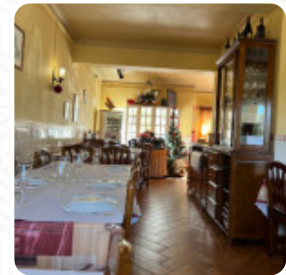

Cardápio Restaurante A Floresta

<https://cardapio.menu>

Guarda, Rua Francisco de Passos 40, Portugal

+351271212314 - <http://www.facebook.com/pages/Restaurante-A-Floresta>

Aqui você encontra o [cardápio do Restaurante A Floresta](#) em Guarda. Atualmente, estão disponíveis 16 menus e bebidas na carta. As ofertas alternativas você pode consultar por telefone. O que [Inês Cardoso](#) gosta no :
restaurant_name:

andando pelas ruas de guarda, notamos este restaurante porque tinha menus muito econômicos, mesmo para o jantar. E à noite decidimos tentar a nossa sorte. É um restaurante familiar com uma tradição tão longa na cidade que eles ufanan de ser o mais velho. comer comida típica portuguesa e, claro, decidimos para o bacalhau, que em portugal prepará-lo em milhares de formas diferentes, tudo requintado. nesta ocasião prova... [ler mais](#).

Quando o clima estiver agradável, podes até comer ao ar livre fazer uma refeição. Restaurante A Floresta de Guarda é um bom lugar para um bar, se você quiser tomar *uma cerveja após o encerramento do trabalho* e sair com amigos, além disso, estão disponíveis **pratos mediterrâneos leves digeríveis** para escolha. Por último, também se encontram os mais saborosos pratos nacionais de **Portugal** no cardápio - isso inclui não apenas os diversos pratos de peixe; o olhar também se delicia aqui, apresentando um vibrante arranjo no prato, além disso, os visitantes do estabelecimento apreciam a ampla variedade de variadas especialidades de café e chá, que o restaurante tem disponível.

BATATA FRITA

Café

CAFÉ

Estes tipos de pratos são servidos

SALADA

PEIXE

PÃO

SOPA