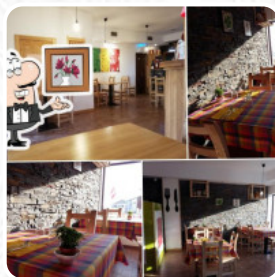

Aqui você encontra o [cardápio do L'osteria Pizza E Pasta](#) em Zwickau. Atualmente, estão disponíveis 15 pratos e bebidas na carta. As ofertas sazonais ou semanais você pode consultar por telefone. O que [User](#) gosta no : restaurant_name:

Meu marido é italiano, ele confirmou que o proprietário é italiano também e todos os ingredientes são importados da Itália, muito especial e delicioso, tivemos um bom tempo, apreciamos os aperitivos, [pizza](#), vinhos.

O preço é super razoável, e muito amigável para as crianças. [ler mais](#). Os espaços no restaurante são acessíveis e podem ser utilizados por pessoas de cadeira de rodas ou com deficiências fisiológicas. No L'osteria [Pizza](#) E Pasta, um estabelecimento com pratos italianos refeições de Zwickau, espera-se que você aprecie a *típica culinária italiana* com clássicos como **Pizza e Pasta**, também a apetitosa pizza, que é fresca assada no forno a lenha de forma tradicional, não debes perder. Depois de comer (ou durante), você tem a opção de também relaxar no bar com um bebida alcoólica ou não alcoólica, também adoram os visitantes do estabelecimento a ampla diversidade de diferentes especialidades de café e chá, que o local tem a oferecer.