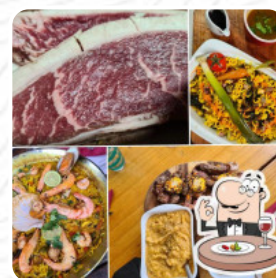

Um extenso cardápio do Eira Do Pato Ougado de OIA com todos os 16 refeições e bebidas, você encontra aqui na lista. Para **ofertas variadas**, entre em contato por telefone ou através das informações de contato disponíveis no site, com o proprietário. O local também oferece a opção de sentar ao ar livre e comer e beber em bom tempo, e para os espaços acessíveis também vêm clientes com cadeira de rodas ou deficiências físicas. Para aqueles que anseiam por saboroso peixe e frutos do mar, existem maravilhosos pratos portugueses no Eira Do Pato Ougado em OIA, é possível relaxar no bar com uma *cerveja gelada* ou outras bebidas alcoólicas e não alcoólicas. Estão também disponíveis gostosas iguarias que são típicas na Europa, também estão entre os **pratos leves e saudáveis refeições** na lista de especialidades os pratos favoritos dos convidados.

## *Estes tipos de pratos são servidos*

BACALHAU

PEIXE

## *Os pratos são preparados com*

CARNE

PATO

CARNE BOVINA

FRUTOS DO MAR

QUEIJO