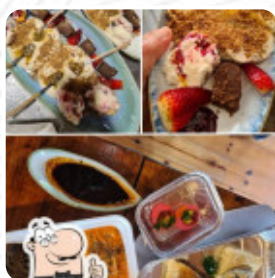

Um extenso cardápio do Eira Do Pato Ougado de OIA com todos os 16 refeições e bebidas, você encontra aqui na lista. Para **ofertas variadas**, entre em contato por telefone ou através das informações de contato disponíveis no site, com o proprietário. O local também oferece a opção de sentar ao ar livre e comer e beber em bom tempo, e para os espaços acessíveis também vêm clientes com cadeira de rodas ou deficiências físicas. Para aqueles que anseiam por saboroso peixe e frutos do mar, existem maravilhosos pratos portugueses no Eira Do Pato Ougado em OIA, é possível relaxar no bar com uma *cerveja gelada* ou outras bebidas alcoólicas e não alcoólicas. Estão também disponíveis gostosas iguarias que são típicas na Europa, também estão entre os **pratos leves e saudáveis refeições** na lista de especialidades os pratos favoritos dos convidados.

## *Estes tipos de pratos são servidos*

BACALHAU

PEIXE

## *Os pratos são preparados com*

CARNE

PATO

CARNE BOVINA

FRUTOS DO MAR

QUEIJO