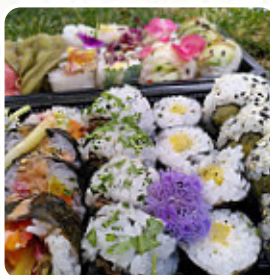

Cardápio Legumi Sushi Vegan

<https://cardapio.menu>

Calçada Do Combro 56, Lisbon, Portugal, 1200-452
+351920440495 - <https://www.legumisushivegan.com>

Aqui você encontra o [cardápio do Legumi Sushi Vegan](#) em Lisbon. Atualmente, estão disponíveis 19 iguarias e bebidas na carta. As ofertas alternativas você pode consultar por telefone. Durante uma refeição, uma boa bebida é essencial. Neste **Gastropub**, você não só encontra deliciosas menus do cardápio, mas também uma extensa e especialmente boa variedade de boas cervejas e outras bebidas alcoólicas que combinam bem com a comida, Você também pode relaxar no bar com uma *recém tirada* ou outras bebidas alcoólicas e não alcoólicas. Observar e acompanhar diferentes eventos esportivos e competições é também um dos destaques da visita a este bar esportivo, e serão preparados com muito frescos, peixe e carne **saudáveis pratos refeições** preparados.

Cardápio Legumi Sushi Vegan

Pizza

OCIDENTAL

Cursos principais

SUSHI

Sanduíches

SANDUÍCHE DA CALIFÓRNIA

Starters & Salads