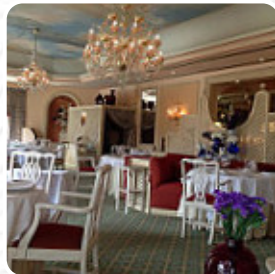

Cardápio Lapa

<https://cardapio.menu>

Rua Pau Da Bandeira 4, Lisboa, Portugal

+351213949494 - <https://www.olissippohotels.com/en/Hotels/Lapa-Palace/Restaurant-Bar.aspx>

Neste página da web você encontra o [cardápio completo do Lapa](#) de Lisboa. Atualmente, 10 menus e bebidas estão disponíveis. Para ofertas sazonais ou semanais, por favor, entre em contato diretamente com o dono do restaurante. Você também pode contatá-lo através do site. O que [User](#) gosta no : restaurant_name: Da nossa estadia em Portugal, este pertence ao nosso evento de jantar de topo. Cozinha perfeita. portugueses tradicionais revisitados pelo chef. serviço muito atencioso e eficiente. Restaurante estava quase vazio que você pode encontrar um pouco perturbador, mas foi muito conveniente e sentiu-se como um serviço privado para nós! [ler mais](#). Em agradável tempo, podes até comer ao ar livre comer e beber, e para os espaços acessíveis também vêm hóspedes com cadeira de rodas ou deficiências fisiológicas. W-LAN está disponível de forma gratuita. Lapa de Lisboa é um bom lugar para um bar, se você quiser tomar **uma cerveja após o fim do expediente** e sentar-se com amigos ou sozinho, Além disso, a carta de bebidas deste restaurante é impressionante e oferece uma boa e extensa variedade de cervejas da região e do mundo inteiro, definitivamente dignas de uma tentativa. Estão também disponíveis deliciosas refeições que são típicas na Europa, além disso, estão disponíveis **pratos mediterrâneos leves digeríveis** no cardápio.