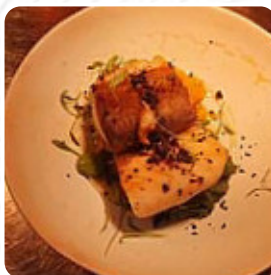

Neste site você encontra o **cardápio completo do Brisa Do Rio** de Alcoutim. Atualmente, 43 pratos e bebidas estão disponíveis. Para **ofertas sazonais ou semanais**, por favor, entre em contato diretamente com o proprietário do restaurante. Você também pode contatá-lo através do site. O local também oferece a opção de sentar ao ar livre e ser servido em bom tempo. O que **User** não gosta em Brisa Do Rio:

Esta foi a primeira vez que voltamos a este restaurante desde a pandemia e sempre gostávamos dele antes. Meu marido comeu atum mediterrâneo e disse que era muito saboroso, mas muito rico; filho comeu carne de porco e disse muito gostoso; meu outro filho e eu comemos macarrão de vegetais, o que foi bom. Estava muito ocupado e o serviço um pouco lento. Tínhamos apenas um prato principal, mas ficamos sentados por uma ho... **ler mais**. Quer dar um up na sua rotina de comer e beber? Vá a este bar desportivo e desfrute de uma variedade de refeições pequenas e grandes e menus, enquanto assiste a jogos de futebol, ténis ou Fórmula 1 ao vivo, porque só comer e beber é muito sem graça!, Além disso, o gastropub oferece uma boa e principalmente extensa seleção de cervejas da região e do mundo em sua ementa, definitivamente dignas de serem experimentadas. Adicionalmente, você pode pedir grelhada Barbecue encomendar, também há algumas *opções internacionais menus* para escolher no cardápio.