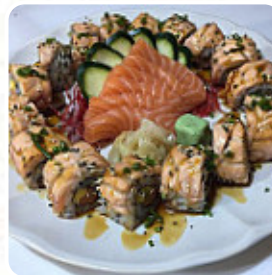

Cardápio Kimushi Sushi Garden

<https://cardapio.menu>

Rua Joao Anes, 31/33, Portimão, Portugal

+351282037447,+351282485117 - <http://www.kimushi.pt>

Neste website você encontra o cardápio completo do Kimushi [Sushi](#) Garden de Portimão. Atualmente, **15** pratos e bebidas estão disponíveis. Para ofertas variadas, por favor, entre em contato diretamente com o proprietário do restaurante. Você também pode contatá-lo através do site. O restaurante e seus ambientes são acessíveis e assim, podem ser utilizados por pessoas em cadeiras de rodas ou com deficiências físicas, e tem grátis Wlan. Se o tempo estiver bom, você pode também pegar algo para comer na área externa. Kimushi [Sushi](#) Garden de Portimão é um bar adequado para tomar um drink após o encerramento do trabalho, e sentar-se sozinho ou com amigos, no cardápio também temos uma variedade de **pratos da culinária asiática**. Frescos da horta legumes, peixe e carne são os principais ingredientes na de fácil digestão cozinha japonesa do Kimushi [Sushi](#) Garden, entre as delicadezas deste restaurante são particularmente os Sashimi e *Te-Maki*.

Cardápio Kimushi Sushi Garden

Bebidas não alcoólicas

ÁGUA

Bebidas Alcoólicas

SANGRIA

Cursos principais

SUSHI

Especialidades japonesas