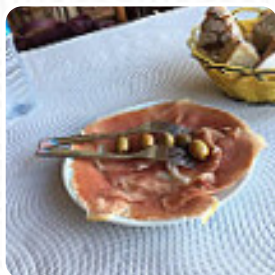

Cardápio Torrao

<https://cardapio.menu>

Cruzamento Estradas Peso Da Regua Pinhao, Lamego, Portugal
+351254313850 - <http://www.restaurante-torrao.com/>

Aqui você encontra o cardápio do Torrao em Lamego. Atualmente, estão disponíveis **15** refeições e bebidas na carta. As **ofertas sazonais ou semanais** você pode consultar por telefone. Quando a meteorologia estiver agradável, podes até comer ao ar livre fazer uma refeição, e para os instalações acessíveis também vêm visitantes com cadeira de rodas ou deficiências físicas. WiFi está disponível de forma gratuita. Uma visita ao Torrao torna-se ainda mais valiosa devido à abrangente seleção de *especialidades de café e chá*, além disso, há pratos mediterrâneos leves toleráveis disponíveis para escolha. Por último, também se encontram os conhecidos pratos nacionais de Portugal no menu - isso inclui não apenas os mais variados pratos de peixe; o olhar também se delicia aqui, apresentando um vibrante arranjo no prato, no bar, você também pode relaxar com uma recém tirada ou outras bebidas alcoólicas e não alcoólicas.

Cardápio Torrao

Bebidas não alcoólicas

ÁGUA

Sopas

SOPA DO DIA

Spaghetti

CREMA

Sanduíches

FRITA

Vinos

VINHO DE LA CASA

Sushi Or Sashimi

POLVO

Café

CAFÉ

Estes tipos de pratos são servidos

PEIXE

SOPA

Os pratos são preparados com

VIAGEM

BANANA

VEGETAIS

BATATAS

CARNE BOVINA