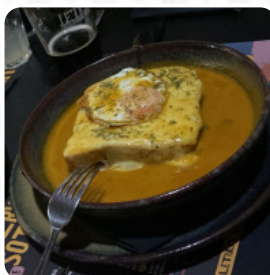

Cardápio Letraria Craft Beer Vinyl

<https://cardapio.menu>

R. Beato Francisco Pacheco 69, Pte. de Lima, Portugal

+33186995715

O menu do Letraria Craft Beer Vinyl de Pte. de Lima inclui cerca de 23 diferentes menus e bebidas. Em média você pagará por um prato / bebida cerca de 9 €. Os ambientes no restaurante são acessíveis e podem ser utilizados por pessoas de cadeira de rodas ou com deficiências físicas, e tem gratuito WiFi. No Letraria Craft Beer Vinyl em Pte. de Lima, **suculenta churrasco é assada** em *fogo aberto* e servida com finos acompanhamentos, o local disponibiliza também refeições do ambiente **européu**. Por último, também se encontram os melhores pratos nacionais de Portugal no cardápio - isso inclui não apenas os mais variados pratos de peixe; o olhar também se delicia aqui, apresentando um colorido arranjo no prato, Tu encontras finos sul-americanos refeições também no cardápio.