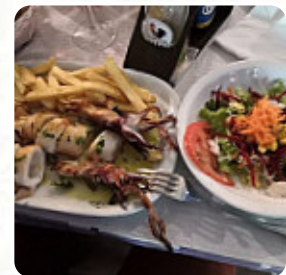

Neste página da web você encontra o cardápio completo do Eduardo's Bistro de Albufeira. Atualmente, 15 pratos e bebidas estão disponíveis. Para ofertas variadas, por favor, entre em contato diretamente com o proprietário do restaurante. Você também pode contatá-lo através do site. O que [User](#) gosta no :
restaurant_name:

Nós visitamos Eduardo's duas vezes durante a nossa estadia de Natal. Ambas as refeições foram excepcionais e especialmente as nossas 2. Visite porque o dono saiu para Scabbard que tanto a minha esposa se ama. Scabbard não está no menu, por isso é especialmente feito para nós. Foi bem cozinhado em uma massa leve e vestido com bananas em massa com batatas fritas caseiras e salada. Uma refeição extraordinária e com deser... [ler mais](#). O estabelecimento é acessível e pode, portanto ser utilizado com uma cadeira de rodas ou pessoas com limitações físicas, e tem gratuito WiFi. Se o clima estiver bom, você pode também comer na área externa. Tipicamente europeu refeições, isso é o que o Eduardo's Bistro de Albufeira proporciona, Além disso, os clientes ficam impressionados com os saborosos [pratos portugueses pratos](#) que estão no menu. Além disso, também existem **pratos mediterrâneos facilmente digeríveis** no cardápio, além disso, claro, a atmosfera desempenha um grande papel, de modo que os clientes não apenas apreciam as finas refeições, mas também **o Bistro** em si amam.