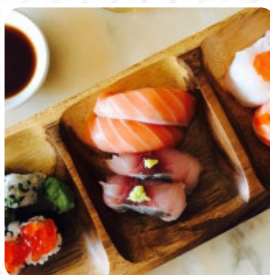

Cardápio Shiko Tasca Japonesa

<https://cardapio.menu>
Rua Do Sol, 238, Porto, Portugal
+351223239671,+351919848365 - <https://shiko.pt/>

Um **completo [cardápio do Shiko Tasca Japonesa](#)** de Porto com todos os 15 refeições e bebidas, você encontra aqui no menu. Para **ofertas sazonais ou semanais**, entre em contato por telefone ou através das informações de contato disponíveis no site, com o proprietário. O local oferece gratuito WiFi para seus convidados, dependendo do clima pode-se também sentar bem ao ar livre e ser servido. Devido à grande seleção de especialidades de café e chá, uma visita ao Shiko Tasca Japonesa torna-se ainda mais atraente, e tu podes te animar pela refinada tradicional cozinha de [frutos do mar](#). *O preparo dos refeições é feito de forma original asiática*, Além disso, os clientes adoram a imaginativa combinação de vários pratos com novos e ocasionalmente experimentais ingredientes - um belo exemplo de uma bem sucedida [fusão asiática](#).

Cardápio Shiko Tasca Japonesa

Bebidas Alcoólicas

CERVEJA

Cursos principais

SUSHI

Starters & Salads

CAMARÃO

Aperitivo

TEMPURÁ

Sobremesas

PANQUECA

Sonstiges

SASHIMI

Bebidas quentes

CHÁ

Tea

CHÁ VERDE

Estes tipos de pratos são servidos

PEIXE

Os pratos são preparados com

CAVALINHA

NÓS TEMOS

MISSÔ

ENGUIA