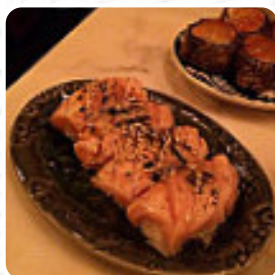

Cardápio Shiko Tasca Japonesa

<https://cardapio.menu>
Rua Do Sol, 238, Porto, Portugal
+351223239671,+351919848365 - <https://shiko.pt/>

Um **completo [cardápio do Shiko Tasca Japonesa](#)** de Porto com todos os 15 refeições e bebidas, você encontra aqui no menu. Para **ofertas sazonais ou semanais**, entre em contato por telefone ou através das informações de contato disponíveis no site, com o proprietário. O local oferece gratuito WiFi para seus convidados, dependendo do clima pode-se também sentar bem ao ar livre e ser servido. Devido à grande seleção de especialidades de café e chá, uma visita ao Shiko Tasca Japonesa torna-se ainda mais atraente, e tu podes te animar pela refinada tradicional cozinha de [frutos do mar](#). *O preparo dos refeições é feito de forma original asiática*, Além disso, os clientes adoram a imaginativa combinação de vários pratos com novos e ocasionalmente experimentais ingredientes - um belo exemplo de uma bem sucedida [fusão asiática](#).

Cardápio Shiko Tasca Japonesa

Bebidas Alcoólicas

CERVEJA

Cursos principais

SUSHI

Starters & Salads

CAMARÃO

Aperitivo

TEMPURÁ

Sobremesas

PANQUECA

Sonstiges

SASHIMI

Bebidas quentes

CHÁ

Tea