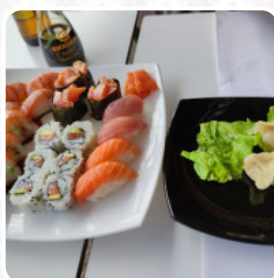

Cardápio Sushicome Campo De Ourique

<https://cardapio.menu>

R. Saraiva De Carvalho 258, Lisboa, Portugal

+351218266012 - <https://sushicome.pt/>

Aqui você encontra o cardápio do Sushicome Campo De Ourique em Lisboa. Atualmente, estão disponíveis **15** pratos e bebidas no menu. As ofertas alternativas você pode consultar por telefone. Se estiveres com pressa e precisares de algo rápido, receberás no Sushicome Campo De Ourique de Lisboa **Fast-Food pratos do jeito que gostas**, finos, preparados frescos para ti em poucos minutos, entre as especialidades deste estabelecimento são especialmente os Maki e Inside-Out. O grandioso cenário de uma ampla seleção de *marcos* é um atrativo adicional para este local, e tu podes esperar pela gostosa típica cozinha de frutos do mar.

TEMPURÁ

Sonstiges

SASHIMI

Munchies

TEMPURÁ DE CAMARÃO

Hot Drinks - Coffee

CORTADO

Estes tipos de pratos são servidos

PEIXE

MACARRÃO

Os pratos são preparados com

PATO

FRANGO

TERIYAKI

VIAGEM

VEGETAIS