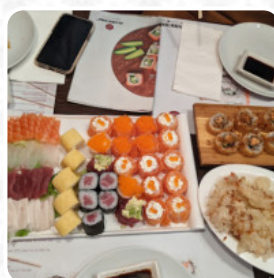

Cardápio Sushicome Campo De Ourique

<https://cardapio.menu>

R. Saraiva De Carvalho 258, Lisboa, Portugal

+351218266012 - <https://sushicome.pt/>

Aqui você encontra o cardápio do Sushicome Campo De Ourique em Lisboa. Atualmente, estão disponíveis **15** pratos e bebidas no menu. As ofertas alternativas você pode consultar por telefone. Se estiveres com pressa e precisares de algo rápido, receberás no Sushicome Campo De Ourique de Lisboa **Fast-Food pratos do jeito que gostas**, finos, preparados frescos para ti em poucos minutos, entre as especialidades deste estabelecimento são especialmente os Maki e Inside-Out. O grandioso cenário de uma ampla seleção de *marcos* é um atrativo adicional para este local, e tu podes esperar pela gostosa típica cozinha de frutos do mar.

PEIXE

MACARRÃO

Os pratos são preparados com

PATO

FRANGO

TERIYAKI

VIAGEM

VEGETAIS