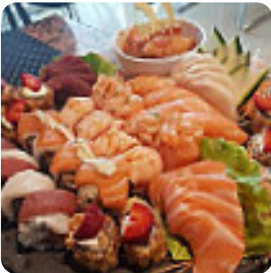

Um extenso cardápio do Sushi Lisboa de Lisboa com todos os 15 refeições e bebidas, você encontra aqui na carta. Para ofertas variadas, entre em contato por telefone ou através das informações de contato disponíveis no site, com o proprietário. Em bom tempo, podes até comer ao ar livre ser servido, e para os instalações acessíveis também vêm visitantes com cadeira de rodas ou restrições fisiológicas. Com muitos legumes recém-colhidos, peixe e carne, preparam-se no Sushi Lisboa de Lisboa iguarias japoneses de fácil digestão, saborosos, no menu do dia também temos uma variedade de **pratos da cozinha asiática**. A culinária de fusão asiática é também uma parte importante do Sushi Lisboa. Para quem acha a usual e geralmente conhecido menus muito chato, você deve abordar com um espírito experimental e experimentar uma ou outra inesperada combinação de ingredientes para consumir, Especialmente saboroso são também os Sashimi e especialidades como **Te-Maki** deste estabelecimento.