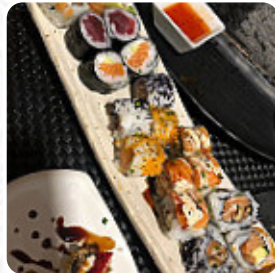

Um extenso cardápio do Sushi Lisboa de Lisboa com todos os 15 refeições e bebidas, você encontra aqui na carta. Para ofertas variadas, entre em contato por telefone ou através das informações de contato disponíveis no site, com o proprietário. Em bom tempo, podes até comer ao ar livre ser servido, e para os instalações acessíveis também vêm visitantes com cadeira de rodas ou restrições fisiológicas. Com muitos legumes recém-colhidos, peixe e carne, preparam-se no Sushi Lisboa de Lisboa iguarias japoneses de fácil digestão, saborosos, no menu do dia também temos uma variedade de **pratos da cozinha asiática**. A culinária de fusão asiática é também uma parte importante do Sushi Lisboa. Para quem acha a usual e geralmente conhecido menus muito chato, você deve abordar com um espírito experimental e experimentar uma ou outra inesperada combinação de ingredientes para consumir, Especialmente saboroso são também os Sashimi e especialidades como **Te-Maki** deste estabelecimento.