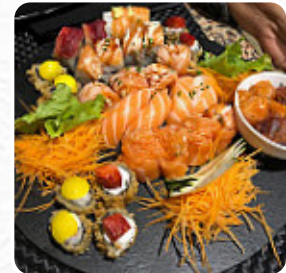

Um extenso cardápio do Sushi Lisboa de Lisboa com todos os 15 refeições e bebidas, você encontra aqui na carta. Para ofertas variadas, entre em contato por telefone ou através das informações de contato disponíveis no site, com o proprietário. Em bom tempo, podes até comer ao ar livre ser servido, e para os instalações acessíveis também vêm visitantes com cadeira de rodas ou restrições fisiológicas. Com muitos legumes recém-colhidos, peixe e carne, preparam-se no Sushi Lisboa de Lisboa iguarias japoneses de fácil digestão, saborosos, no menu do dia também temos uma variedade de **pratos da cozinha asiática**. A culinária de fusão asiática é também uma parte importante do Sushi Lisboa. Para quem acha a usual e geralmente conhecido menus muito chato, você deve abordar com um espírito experimental e experimentar uma ou outra inesperada combinação de ingredientes para consumir, Especialmente saboroso são também os Sashimi e especialidades como **Te-Maki** deste estabelecimento.