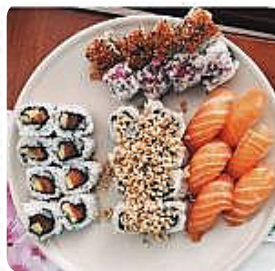

## ***Cardápio Maizakura***

<https://cardapio.menu>

Avenida Jose Malhoa 14, Lisboa, Portugal

+351218096886 - <http://www.facebook.com/maizakura.pt>

Neste site você encontra o cardápio completo do Maizakura de Lisboa. Atualmente, **15** iguarias e bebidas estão disponíveis. Para *ofertas sazonais ou semanais*, por favor, entre em contato diretamente com o proprietário do restaurante. Você também pode contatá-lo através do site. saborosos Sushi (por exemplo, Nigiri e Inside-Out), bem como em muitas adicionais variações, são preparados para você por Maizakura de Lisboa, com ingredientes frescos como peixe, vegetais e carne, é possível relaxar no bar com uma **recém tirada** ou outras bebidas alcoólicas e não alcoólicas.

# *Cardápio Maizakura*

## *Estes tipos de pratos são servidos*

PEIXE

MACARRÃO

SOPA

SOBREMESAS

## *Os pratos são preparados com*

CARNE

VIAGEM

BRÓCOLIS

FRANGO

MISSÔ