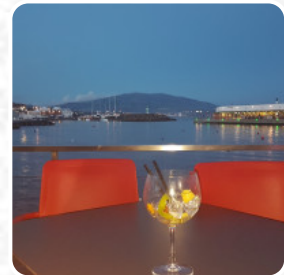

Cardápio Doris

<https://cardapio.menu>

Avenida 9500 Terminal Marítimo Das Portas Do Mar,, Ponta Delgada, Portugal
+351296629419 - <http://portasdomar.pt/lojas/doris-bar>