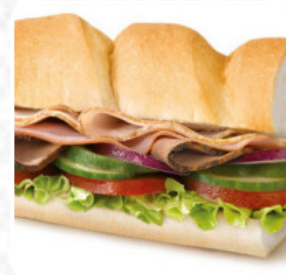

Neste site você encontra o **cardápio completo do Subway** de [Praia Da Vitoria](#). Atualmente, 15 iguarias e bebidas estão disponíveis. Para **ofertas variadas**, por favor, entre em contato diretamente com o dono do restaurante. Você também pode contatá-lo através do site. O que [Tope Afolabi](#) não gosta em Subway: Fui de propósito para o metrô da praia porque pensei que estava aberto porque no Google Maps dizia que ficava aberto até meia noite mas depois quando verifiquei que estava datado, eu ia morrer pela forma como as vozes tiveram que mudar ou o horário que estava presente não era o google maps e agora é o seguinte: [ler mais](#). Come aqui os apetitosos pratos no Estabelecimento, e desfrute da impressionante vista para os *pontos de interesse* próximos, e tu podes te animar pela deliciosa típica cozinha de frutos do mar. Mesmo quando se está apenas com não tanta de fome, ainda se pode escolher um dos saborosos Sanduiches, uma pequena salada ou outro snack, os clientes do restaurante também apreciam a abrangente variedade de variadas especialidades de café e chá, que o local tem a oferecer.

Cardápio Subway

Bebidas alcoólicas

AMERICANO

Café

CAFÉ

Os pratos são preparados com

VEGETAIS

Estes tipos de pratos são servidos

ROAST BEEF RELLENO CON FINAS REBANADAS DE ROAST BEEF, ESTE FAVORITO DE MULTITUDES SE SIRVE EN EL PAN RECIÉN HORNEADO QUE

FILETE DE CARNE Y QUESO REBANADAS DE FILETE DE CARNE CALIENTE, TIERNO Y JUGOSO SERVIDAS EN EL PAN QUE USTED ELIJA. UNA EXPLOSIÓN DE SABOR. ¡TUESTE EL PAN PARA LOGRAR UN SABOR AUN

SUBWAY CLUBLA COMBINACIÓN PERFECTA DE FINAS REBANADAS DE PECHUGA DE PAVO, TIERNO ROAST BEEF Y SUCULENTO JAMÓN. DEJA SATISFECHOS A TODOS

SUBWAY MELTIMAGINE UN SÁNDWICH DE PAN RECIÉN HORNEADO RELLENO CON TIERNAS REBANADAS DE PECHUGA DE PAVO, JAMÓN, TOCINO CRUJIENTE, QUESO DERRETIDO Y LOS SABROSOS VEGETALES Y CONDIMENTOS QUE UST