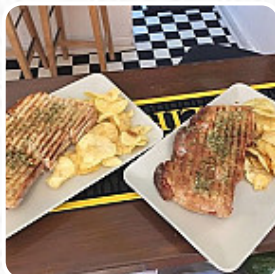

Cardápio Nesha

<https://cardapio.menu>

Travessa Do Jogo Da Bola,7, Ericeira, Mafra, Portugal
+351261140932 - <http://www.facebook.com/neshabar/>

Neste website você encontra o cardápio completo do Nesha de Mafra. Atualmente, 15 iguarias e bebidas estão disponíveis. Para **ofertas variadas**, por favor, entre em contato diretamente com o dono do restaurante. Você também pode contatá-lo através do site. O que User gosta no : restaurant_name: nesha está localizado diretamente na praça principal da ericeira. visitamos algumas pinturas como um grupo familiar. você pode sentar-se dentro ou fora. nós visitamos algumas vezes para o almoço lanches bagels e torradas são realmente bom (e realmente grande) .e também para uma bebida ou dois antes do jantar em uma noite. Eles fazem uma grande escolha de cervejas artesanais e coquetéis; todos os preços razoáveis. Ele... ler mais. Você usa o Wlan do restaurante sem custos adicionais, e para os instalações acessíveis também vêm visitantes com cadeira de rodas ou restrições fisiológicas. Se o clima estiver bom, você pode também comer e beber na área externa. Uma visita ao Nesha é particularmente valiosa devido à extensa seleção de especialidades de café e chá, Além disso, a carta de cocktails oferecida neste estabelecido local é impressionante. Oferece uma diversificada seleção de cervejas da região e de todo o mundo. No local, há uma vasta variedade de gostosos e frescos Sucos oferecida, Você pode tirar um tempo para si mesmo no bar com uma **cerveja gelada** ou outros tipos de bebidas alcoólicas e não alcoólicas.