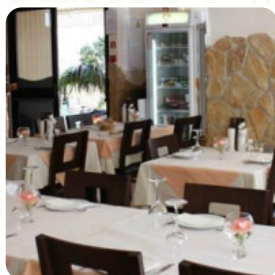

Cardápio Jorge Do Peixe

<https://cardapio.menu>

Rua Dom Dinis Quinta Do Romao, Loulé, Portugal

+351289301481 - <http://www.restaurantejorgedopeixe.com>

Aqui você encontra o [cardápio do Jorge Do Peixe](#) em Loulé. Atualmente, estão disponíveis 15 pratos e bebidas no menu. As **ofertas sazonais ou semanais** você pode consultar por telefone. Quando o clima estiver apropriado, pode até comer ao ar livre fazer uma refeição, e tem gratuito W-LAN. Os ambientes no local são acessíveis e, portanto não são um problema para clientes com cadeira de rodas ou limitações físicas. Jorge Do Peixe de Loulé é um agradável café, onde você pode saborear um quente café ou um doce chocolate e um lanche ou bolo curtir, Você também pode relaxar no bar com uma cerveja gelada ou outras bebidas alcoólicas e não alcoólicas. Aqueles que visitam este local vão apreciar a magnífica paisagem de incontáveis *marcos*, além disso, há pratos mediterrâneos leves toleráveis disponíveis para escolha.