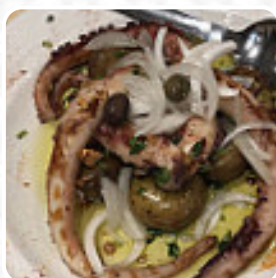

O cardápio do Nezy de Almada inclui cerca de **51** diferentes menus e bebidas. Em média você pagará por um prato / bebida cerca de 14 €. Tipicamente [europeu](#) refeições, isso é o que o Nezy de Almada proporciona.