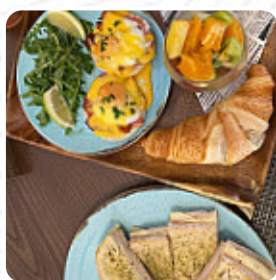

Cardápio Simone Coffee Shop

<https://cardapio.menu>

R. Joao Machado 5, 3000-226 Coimbra, Portugal

O cardápio do Simone Coffee Shop's de Coimbra inclui 139 menus. No geral os *menus ou bebidas no [menu](#)* custam cerca de 8 €. As categorias podem ser vistas no cardápio abaixo. Uma visita ao Simone Coffee Shop torna-se ainda mais valiosa devido à extensa variedade de **especialidades de café e chá**, você também vai encontrar algumas **opções internacionais pratos** para escolher no menu. Além de pedaços doces, bolos e simples lanches, também existem bebidas frias e quentes, Não deves perder a oportunidade de experimentar a crocante e estaladiça [pizza](#), que é feita tradicionalmente e fresca.