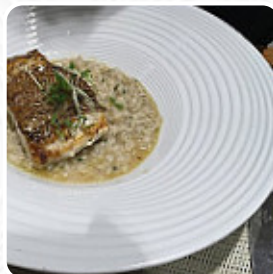

Neste página da web você encontra o cardápio completo do Tabu Fine Cousine Gastro de Porto. Atualmente, 22 menus e bebidas estão disponíveis. Para *ofertas sazonais ou semanais*, por favor, entre em contato diretamente com o proprietário do restaurante. Você também pode contatá-lo através do site. O que [User](#) gosta no :

restaurant_name:

A magia da hospitalidade deve levar muito tempo depois! O hotel é, claro, equipado com tudo o que o coração pode desejar. O bar está bem equipado, a piscina é realmente agradável, a comida no restaurante é super. Mas os funcionários também são os mais bonitos do mundo e há sempre se você precisar de ajuda. E você precisa de algo para pedir Bruno... Ele controla o restaurante e bar com mão dura e amorosa e é o epítome... [ler mais](#).

O restaurante também oferece a opção de sentar ao ar livre e fazer uma refeição em bom tempo. No Tabu Fine

Cousine Gastro, um restaurante com pratos italianos pratos de Porto, a típica culinária italiana com pratos principais como **Pizza e Pasta** está ao teu dispor, aqui é servido no café da manhã um **abundante brunch**. É uma dada a entender que a bebida adequada completa a refeição; por isso, este **Gastropub** serve uma refinada seleção de requintadas e locais opções alcoólicas, seja cerveja ou vinho, o restaurante oferece no entanto também menus típicos da Europa.