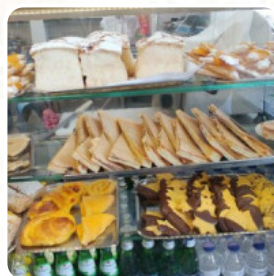

Cardápio Supremo Gosto

<https://cardapio.menu>
Avenida Alberto Sampaio 32, Guimarães, Portugal

Neste site você encontra o **cardápio completo do Supremo Gosto** de Guimarães. Atualmente, 16 menus e bebidas estão disponíveis. Para ofertas sazonais ou semanais, por favor, entre em contato diretamente com o proprietário do restaurante. Você também pode contatá-lo através do site. O local também oferece a opção de sentar ao ar livre e comer e beber em agradável tempo. Supremo Gosto de Guimarães é um **aconchegante café**, onde você pode saborear um *quente café* ou um *doce chocolate* e um lanche ou bolo comer, Você pode tirar um tempo para si mesmo no bar com uma recém tirada ou outros tipos de bebidas alcoólicas e não alcoólicas. Às vezes, pode não querer comer muito, então um dos finos Sanduíches, uma pequena salada ou outro snack é exatamente o que precisa, aqui é servido de manhã um abundante brunch.

COPO DE VINHO

A la carte

TORTA

Sobremesas

ROSQUINHA

Sweets & Ice

BISCOITOS

Bread

SOBREMESA

Os pratos são preparados com

BRUTO

NUTELA

Estes tipos de pratos são servidos

PANINI

TOSTADAS

Cardápio Supremo Gosto