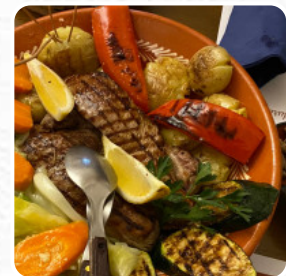

Cardápio Casa do Videira

<https://cardapio.menu>
Soajo, Portugal, RIO BOM
(+351)258576205 - <http://www.facebook.com/CasaDoVideira/>

Um extenso cardápio do Casa do Videira de RIO BOM com todos os **19** menus e bebidas, você encontra aqui na lista. Para **ofertas variadas**, entre em contato por telefone ou através das informações de contato disponíveis no site, com o proprietário. O que [User](#) gosta no : restaurant_name: Muito bom, comida caseira de ótima qualidade .Paisagens maravilhosa .As doses São muito grandes e quase todas dão para duas pessoas .Recomendo, foi excelente. [ler mais](#). O restaurante também oferece a opção de sentar ao ar livre e comer e beber em bom tempo. O que [Michael Kargl](#) não gosta em Casa do Videira: Aproveitamos a passagem pelo Soajo para almoçar e não saímos desiludidos. Comemos Cachena que era de boa qualidade, com batatas a murro bem temperadas e legumes a acompanhar.Não deslumbra mas também não compromete. No final, 33€ para duas pessoas com sobremesa, vinho e salada à parte. Não tem multibanco. [ler mais](#). Devido à extensa seleção de especialidades de café e chá, uma visita ao Casa do Videira torna-se ainda mais atraente, Além disso, os clientes ficam encantados com os requintados pratos portugueses pratos que estão no menu. Além disso, você pode pedir preparada carne pedir, Você também pode relaxar no bar com uma *recém tirada* ou outras bebidas alcoólicas e não alcoólicas.

POLVO

Estes tipos de pratos são servidos

BIFE

Os pratos são preparados com

VIAGEM

NÓS TEMOS

CHOCOLATE

PATO