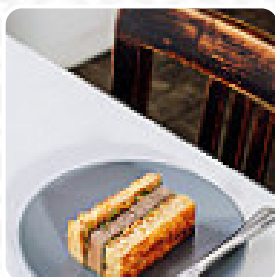

Um **completo [cardápio do Cavalárica Comporta](#)** de Comporta com todos os **35** iguarias e bebidas, você encontra aqui na carta. Para ofertas sazonais ou semanais, entre em contato por telefone ou através das informações de contato disponíveis no site, com o proprietário. O que [Simão Esteves](#) gosta no :

restaurant_name:

tivemos dois jantares em cavalárica e adoramos. o huh, o bife e todos os aperitivos e o sombrio que comemos eram todos fantásticos. serviço muito dedicado e motivado e muito útil na seleção dos weins. [ler mais](#). O restaurante é acessível e pode, portanto ser utilizado com uma cadeira de rodas ou pessoas com limitações físicas, dependendo do condições meteorológicas pode-se também sentar bem ao ar livre e tomar algo. O Cavalárica [Comporta](#) de Comporta serve pratos que são encontrados em toda a Europa, o paladar também se alegra com pratos mediterrâneos leves que estão no cardápio. O Local oferece uma rica diversidade de deliciosos Tapas, que com certeza valem a pena provar, Além disso, os visitantes ficam encantados com os requintados *pratos portugueses pratos* que estão no menu.