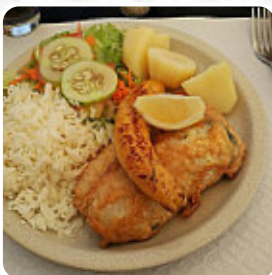

Neste site você encontra o cardápio completo do Ferro Velho de [Sao Bartolomeu](#). Atualmente, 20 refeições e bebidas estão disponíveis. Para **ofertas sazonais ou semanais**, por favor, entre em contato diretamente com o proprietário do restaurante. Você também pode contatá-lo através do site. O restaurante é acessível e pode, portanto ser utilizado com uma cadeira de rodas ou pessoas com limitações fisiológicas, dependendo do condições meteorológicas pode-se também sentar bem ao ar livre e tomar algo. O que [Hélder Moura](#) não gosta em Ferro Velho:

boa comida, mais cuidadosa com os preços. Eu jantei bem. Eu a caixa de entrada, Lapas e atum. outro dia duas canecas de cerveja 10€. nem as contas deram, que aceitar opamento disse obrigado. [ler mais](#). No Ferro Velho de Sao Bartolomeu pode-se desfrutar **menus como são comuns na Europa**, Além disso, os clientes ficam impressionados com os finos [pratos portugueses comidas](#) que estão no cardápio. No bar, você pode ainda relaxar depois de comer (ou durante) com um *bebida alcoólica ou não alcoólica*, além disso, as doces sobremesas deste restaurante não brilham apenas nos pratos dos pequenos ou nos olhos deles.