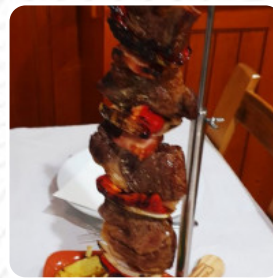

Neste site você encontra o cardápio completo do Feira Velha de [Fafe](#). Atualmente, 14 refeições e bebidas estão disponíveis. Para **ofertas variadas**, por favor, entre em contato diretamente com o proprietário do restaurante. Você também pode contatá-lo através do site. O restaurante oferece grátis WiFi para seus visitantes, e para os instalações acessíveis também vêm visitantes com cadeira de rodas ou restrições físicas. Se o tempo estiver bom, você pode também pegar algo para comer na área externa. Se você tem uma predileção por delicioso peixe e frutos do mar, você encontrará o que procura no Feira Velha em Fafe. Sua espetacular culinária portuguesa incomparável, Demanhã é oferecido aqui um delicioso brunch. Oferecem também leve digestão os *pratos mediterrâneos* para escolher, o restaurante disponibiliza no entanto também **iguarias típicos da Europa**.

Cardápio Feira Velha

Menus de sushi

INICIANTE

Mexikanische spezialitäten

COSTELAS

French fries

BATATAS FRITAS

Fresh fruits.