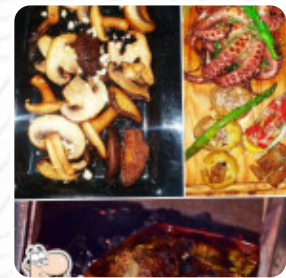

Neste site você encontra o cardápio completo do Feira Velha de [Fafe](#). Atualmente, 14 refeições e bebidas estão disponíveis. Para **ofertas variadas**, por favor, entre em contato diretamente com o proprietário do restaurante. Você também pode contatá-lo através do site. O restaurante oferece grátis WiFi para seus visitantes, e para os instalações acessíveis também vêm visitantes com cadeira de rodas ou restrições físicas. Se o tempo estiver bom, você pode também pegar algo para comer na área externa. Se você tem uma predileção por delicioso peixe e frutos do mar, você encontrará o que procura no Feira Velha em Fafe. Sua espetacular culinária portuguesa incomparável, Demanhã é oferecido aqui um delicioso brunch. Oferecem também leve digestão os *pratos mediterrâneos* para escolher, o restaurante disponibiliza no entanto também **iguarias típicos da Europa**.

Cardápio Feira Velha

Menus de sushi

INICIANTE

Mexikanische spezialitäten

COSTELAS

French fries

BATATAS FRITAS

Fresh fruits.

MELÃO

Restaurant category

MEDITERRÂNEO

Estes tipos de pratos são servidos

PEIXE

SOBREMESAS

ESPAGUETE

Os pratos são preparados com estes ingredientes

BATATAS

CARNE

FEIJÕES

FRANGO

BATATAS

CARNE BOVINA

Cardápio Feira Velha

Feira Velha