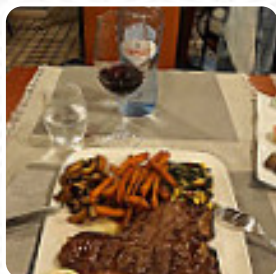

Cardápio Metropole Restaurante Bar Lounge

<https://cardapio.menu>

Rua Das Caravelas Loja A, Edificio Odisseias, Silves, Portugal

(+351)918815145,(+351)910307880 - <https://metropolerestaurantebar.com/>

Um **extenso [cardápio do Metropole Restaurante Bar Lounge](#)** de Silves com todos os 22 pratos e bebidas, você encontra aqui na carta. Para **ofertas sazonais ou semanais**, entre em contato por telefone ou através das informações de contato disponíveis no site, com o proprietário. Quando a meteorologia estiver agradável, podes até comer ao ar livre ser servido, e tem gratuito W-LAN. Os ambientes no local são acessíveis e, portanto não são um problema para convidados com cadeira de rodas ou deficiências fisiológicas. Quem está com vontade de peixe e **[frutos do mar](#)**, está no lugar certo no Metropole Restaurante Bar Lounge de Silves e a oferecida excelente **culinária portuguesa** exatamente correta, é possível relaxar no bar com uma cerveja gelada ou outras bebidas alcoólicas e não alcoólicas. A diversão de assistir a variados eventos esportivos é igualmente um grande atrativo quando estás neste bar esportivo, e tu podes esperar pela saborosa típica cozinha de **[frutos do mar](#)**.

VINHO DE LA CASA

Italian specialties

RISOTO

Café

CAFÉ

Sugestões madeirenses

ACORDAR

Estes tipos de pratos são servidos

PEIXE

HAMBÚRGUER

BIFE

Os pratos são preparados com estes ingredientes

CHAMPIGNON

CHOCOLATE

QUEIJO

FRANGO