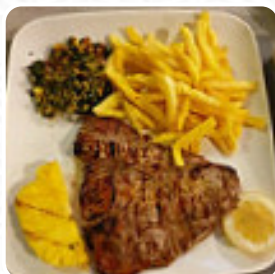

Cardápio Metropole Restaurante Bar Lounge

<https://cardapio.menu>

Rua Das Caravelas Loja A, Edificio Odisseias, Silves, Portugal

(+351)918815145,(+351)910307880 - <https://metropolerestaurantebar.com/>

Um **extenso [cardápio do Metropole Restaurante Bar Lounge](#)** de Silves com todos os 22 pratos e bebidas, você encontra aqui na carta. Para **ofertas sazonais ou semanais**, entre em contato por telefone ou através das informações de contato disponíveis no site, com o proprietário. Quando a meteorologia estiver agradável, podes até comer ao ar livre ser servido, e tem gratuito W-LAN. Os ambientes no local são acessíveis e, portanto não são um problema para convidados com cadeira de rodas ou deficiências fisiológicas. Quem está com vontade de peixe e **[frutos do mar](#)**, está no lugar certo no Metropole Restaurante Bar Lounge de Silves e a oferecida excelente **culinária portuguesa** exatamente correta, é possível relaxar no bar com uma cerveja gelada ou outras bebidas alcoólicas e não alcoólicas. A diversão de assistir a variados eventos esportivos é igualmente um grande atrativo quando estás neste bar esportivo, e tu podes esperar pela saborosa típica cozinha de **[frutos do mar](#)**.

Cardápio *Metropole Restaurante Bar Lounge*

Bebidas alcoólicas

SANGRIA

Süße desserts

BROWNIE

Snacks

BROWNIES

Sanduíches

FRITA

Frutos do mar

CAMARÃO

Tapas calientes - warme tapas

GAMBAS AL AJILLO

Ben & jerry's

BROWNIE DE CHOCOLATE

Vinos