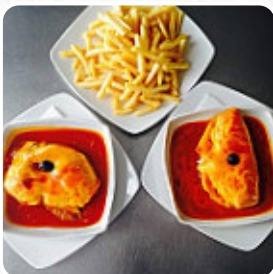

Neste página da web você encontra o *cardápio completo* [do Bellissima Pizza-Cafe](#) de Vidago. Atualmente, **10** menus e bebidas estão disponíveis. Para **ofertas sazonais ou semanais**, por favor, entre em contato diretamente com o dono do restaurante. Você também pode contatá-lo através do site. O que [User](#) gosta no : restaurant\_name:

## *Estes tipos de pratos são servidos*

SALADA

PIZZA

MASSA