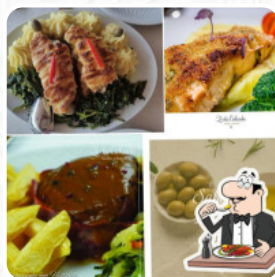

Cardápio Zé da Calçada

<https://cardapio.menu>
Amarante, Rua 31 de Janeiro 83, Portugal
(+351)255426814 - <http://www.zedacalcada.com>

Um **completo cardápio do Zé da Calçada** de Amarante com todos os 22 iguarias e bebidas, você encontra aqui no menu. Para **ofertas variadas**, entre em contato por telefone ou através das informações de contato disponíveis no site, com o proprietário. O que **Alejandro Serrano** gosta no : restaurant_name: É um restaurante fabuloso com um terraço localizado no rio Tamega e uma janela muito agradável. Oferece uma grande variedade de bilhetes. Eles virão com uma bandeja para você escolher aqueles que você quer e você não vai se arrepender. É um lugar tranquilo para almoço ou jantar com cozinha portuguesa muito boa. Carne e peixe. Localizado muito perto da ponte de São Gonzalo e com vista para o rio e mosteiro Serviço... [ler mais](#). O que **maria pereira** não gosta em Zé da Calçada: Chegamos sem compromisso, eles estavam atentos. Mas esperamos 45min. Os funcionários eram muito simpáticos. A comida era muito boa. Mas a quantidade de tempo que esperamos desde que nos sentamos e fomos servidos foi exagerada. Quase 1,5h. Comida: 4 Serviço: 1 Atmosfera: 3 [ler mais](#). O local também oferece a opção de sentar ao ar livre e ser servido em bom tempo, e para os instalações acessíveis também vêm visitantes com cadeira de rodas ou restrições fisiológicas. Se você está com vontade de apimentado peixe e frutos do mar, então você está no lugar certo no Zé da Calçada em Amarante e a apresentada excelente culinária portuguesa é exatamente o que você está procurando, no bar, você também pode relaxar com uma *recém tirada* ou outras bebidas alcoólicas e não alcoólicas. Claro que não podemos esquecer a grande variedade de especialidades de café e chá neste estabelecimento.

Os pratos são preparados com estes ingredientes

CARNE

CARNE DE PORCO

PATO

ARROZ

CARNE BOVINA

TERNERA

FRUTOS DO MAR