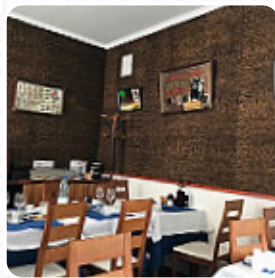

## *Cardápio Vela Azul*

<https://cardapio.menu>

Travessa Do Conde Castro Guimaraes Lote 2, Cascais, Portugal  
(+351)214834932 - <http://facebook.com/restaurantevelaazul>

Aqui você encontra o cardápio do Vela Azul em Cascais. Atualmente, estão disponíveis 33 pratos e bebidas no menu. As **ofertas alternativas** você pode consultar por telefone. O restaurante oferece grátis W-LAN para seus clientes, dependendo do clima pode-se também sentar bem ao ar livre e comer e beber. Está à procura de **doces**? No Vela Azul, você encontrará **mágicas** que com certeza vão satisfazer seus desejos, No bar, você pode relaxar com uma recém tirada ou outras bebidas alcoólicas e não alcoólicas. Estão também disponíveis finas pratos que são típicas na Europa, Além disso, os visitantes ficam encantados com os requintados *pratos portugueses comidas* que estão no cardápio.