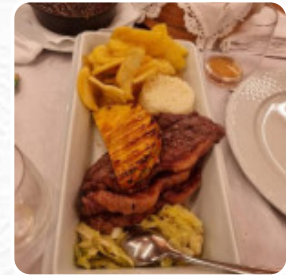

QR-code link para o menu de Tasquinha Portela

Cardápio Tasquinha Portela

<https://cardapio.menu>

M1144-1, 4960 Melgaco, Portugal

(+351)968825682 - <https://www.facebook.com/tasquinha.portela>

Aqui você encontra o cardápio do Tasquinha Portela em [Melgaco](#). Atualmente, estão disponíveis **31** refeições e bebidas na carta. As *ofertas sazonais ou semanais* você pode consultar por telefone. O local oferece grátis WiFi para seus convidados, e para os espaços acessíveis também vêm visitantes com cadeira de rodas ou deficiências fisiológicas. Se o tempo estiver bom, você pode também comer e beber na área externa. Uma visita ao Tasquinha Portela é particularmente valiosa devido à extensa variedade de especialidades de café e chá, Você também pode relaxar no bar com uma cerveja gelada ou outras bebidas alcoólicas e não alcoólicas. Por último, também se encontram os conhecidos pratos nacionais de **Portugal** no menu - isso inclui não apenas os mais variados pratos de peixe; o olhar também se delicia aqui, apresentando um colorido arranjo no prato.

Cardápio Tasquinha Portela

Bebidas alcoólicas

VINHO BRANCO

Aperitivos

EMPANADAS

Pizza

MISTA

Antipasti

Main course

SALONA

FILETTO DI MANZO

Estes tipos de pratos são servidos

SOPA

PEIXE

PÃO

BACALHAU

Os pratos são preparados com estes ingredientes

CARNE BOVINA

LACHS

CARNE DE PORCO

PRESUNTO

CHOCOLATE

FRUTOS DO MAR

Cardápio Tasquinha Portela