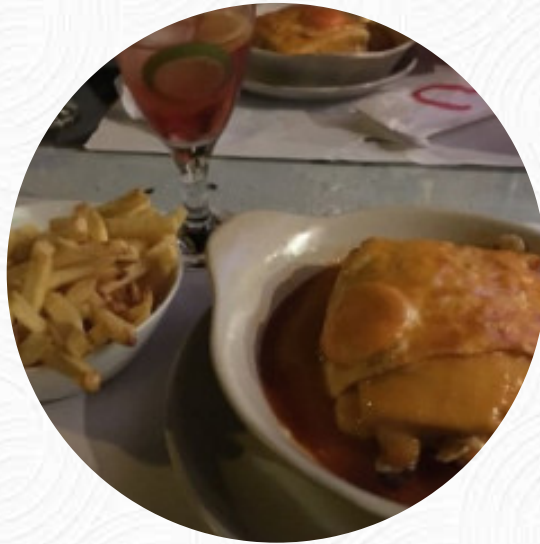

QR-code link para o menu de Inova

Cardápio Inova

<https://cardapio.menu>

Avenida Brasil N54, Vila do Conde, Portugal

(+351)914395509,(+351)252637090 - <http://www.facebook.com/inovafrancesinha>

Aqui você encontra o [cardápio do Inova](#) em Vila do Conde. Atualmente, estão disponíveis 9 refeições e bebidas na lista. As ofertas alternativas você pode consultar por telefone. O restaurante também oferece a opção de sentar ao ar livre e fazer uma refeição em bom tempo. O Inova de Vila do Conde serve **iguarias** que são encontrados em toda a Europa, também adoram os clientes do estabelecimento a grande variedade de diferentes especialidades de café e chá, que o local tem a oferecer. Por último, também se encontram os melhores pratos nacionais de *Portugal* no menu - isso inclui não apenas os mais variados pratos de peixe; o olhar também se delicia aqui, apresentando um colorido arranjo no prato.