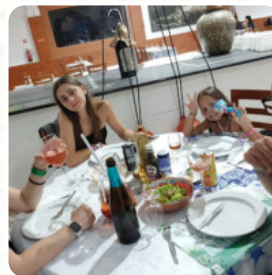

QR-code link para o menu de Retiro Do Peixe Assado

Cardápio Retiro Do Peixe Assado

<https://cardapio.menu>

Rua 8 Zona Do Porto ,Antiga Fabrica Feu, Portimão, Portugal
(+351)282418335,(+351)282412329

Aqui você encontra o [cardápio do Retiro Do Peixe Assado](#) em Portimão. Atualmente, estão disponíveis **16** menus e bebidas no menu. As **ofertas sazonais ou semanais** você pode consultar por telefone. Retiro Do Peixe Assado de Portimão é um aconchegante café, onde você pode saborear um fumegante café ou um quente chocolate e um lanche ou bolo provar, também adoram os visitantes do local a grande diversidade de diferentes *especialidades de café e chá*, que o restaurante tem a oferecer. Claro que apresenta a você também saborosa [pizza](#), que é assada acabada de sair do forno no estilo tradicional.